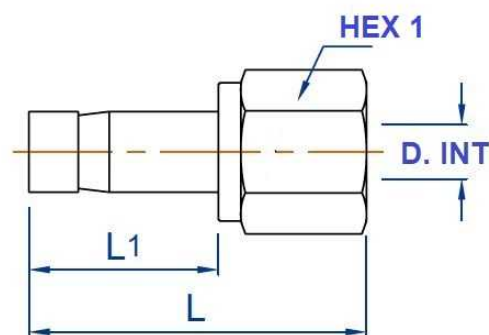

Racor Doble Anillo Trale LOK

Conectores para tubo

Adaptador hembra NPT

Acero Inoxidable AISI 316-L-1.4404

Artículo	ØD1	R1	Ø int	L	L1	HEX 1
ZKIAHP0202	1/8"	1/8"	2.03	31,24	13,46	9/16"
ZKIAHP0404	1/4"	1/4"	4.32	37,34	16	3/4"
ZKIAHP0606	3/8"	3/8"	6.86	40,39	17,53	7/8"
ZKIAHP0808	1/2"	1/2"	9.40	53,34	23,11	1"1/16
ZKIAHP06M02	6	1/8"	4.10	29,4	15,9	14
ZKIAHP08M04	8	1/4"	5.6	35,1	16,7	19
ZKIAHP10M06	10	3/8"	7.1	37,30	17,5	22
ZKIAHP12M08	12	1/2"	8.80	47,6	23	27